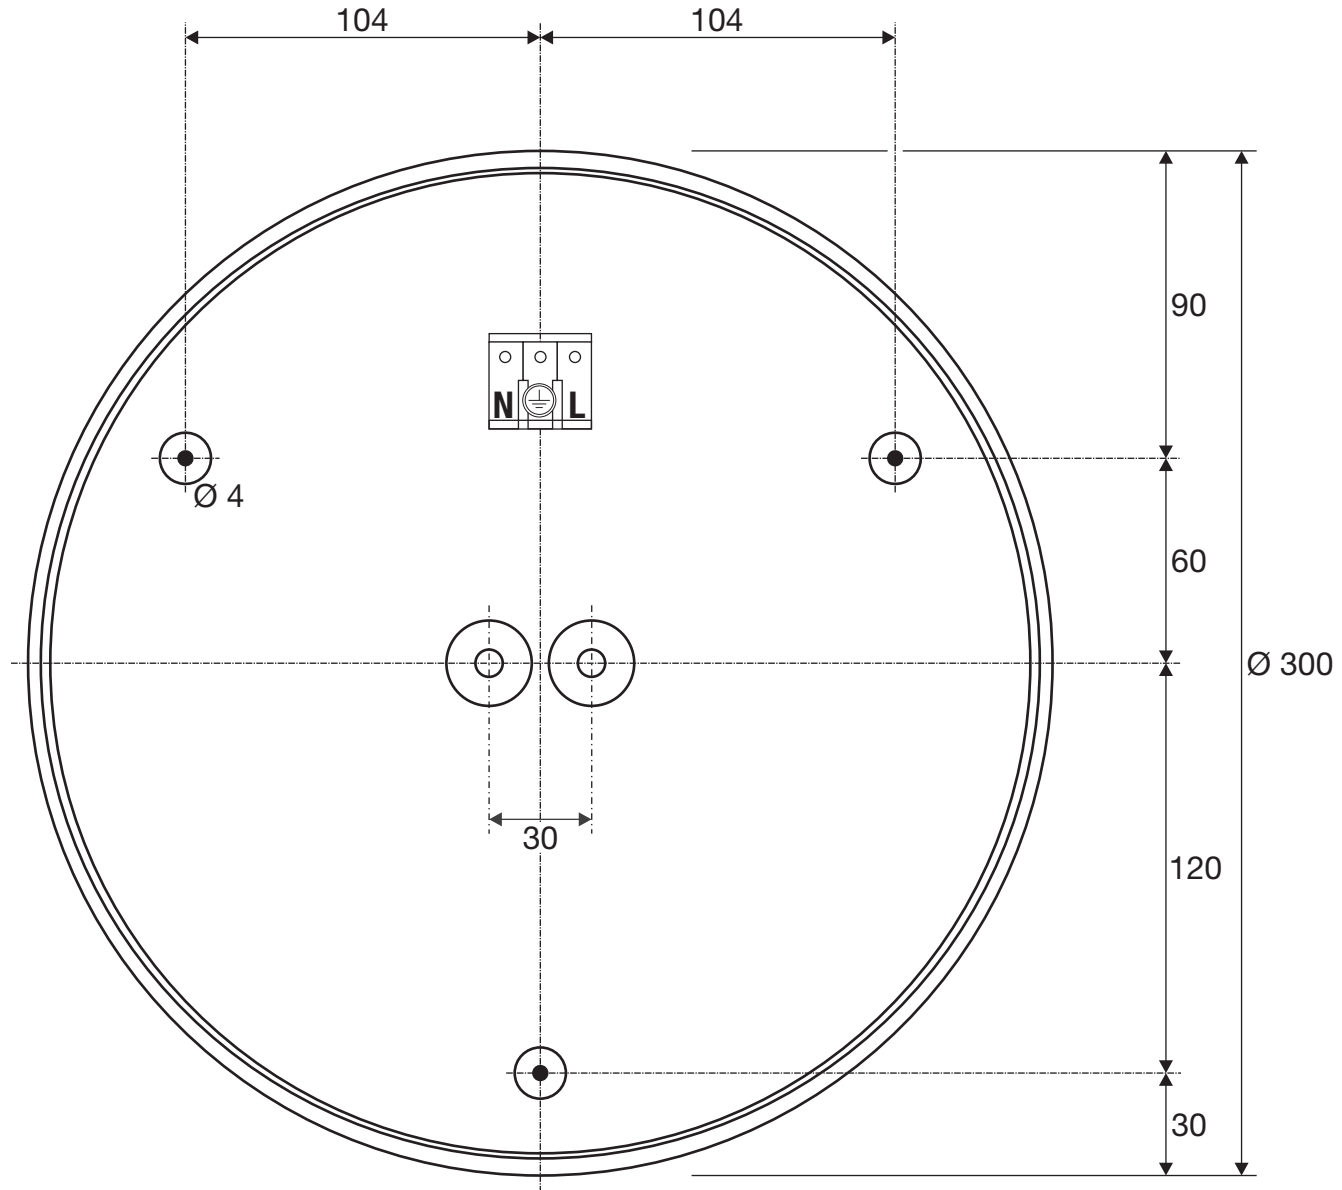

Item-no. 1008577 ...78 ...79 ...80
 (mm)
 not in scale
 nicht maßstäblich

01.08.2024 SLV GmbH

Technische Änderungen vorbehalten. Technical Details are subject to change. Les détails techniques sont sujet à des changements. Nos reservamos el derecho a modificaciones técnicas. Modifiche tecniche riservate. Behoudens technische wijzigingen. Ret til tekniske ændringer forbeholdes. Zmiany techniczne zastrzeżone. Сохраняется право на внесение технических изменений. Techniska ändringar kan förekomma. Teknik deęişiklik yapma hakkı saklıdır. A technikai részletek termékenként változhatnak.